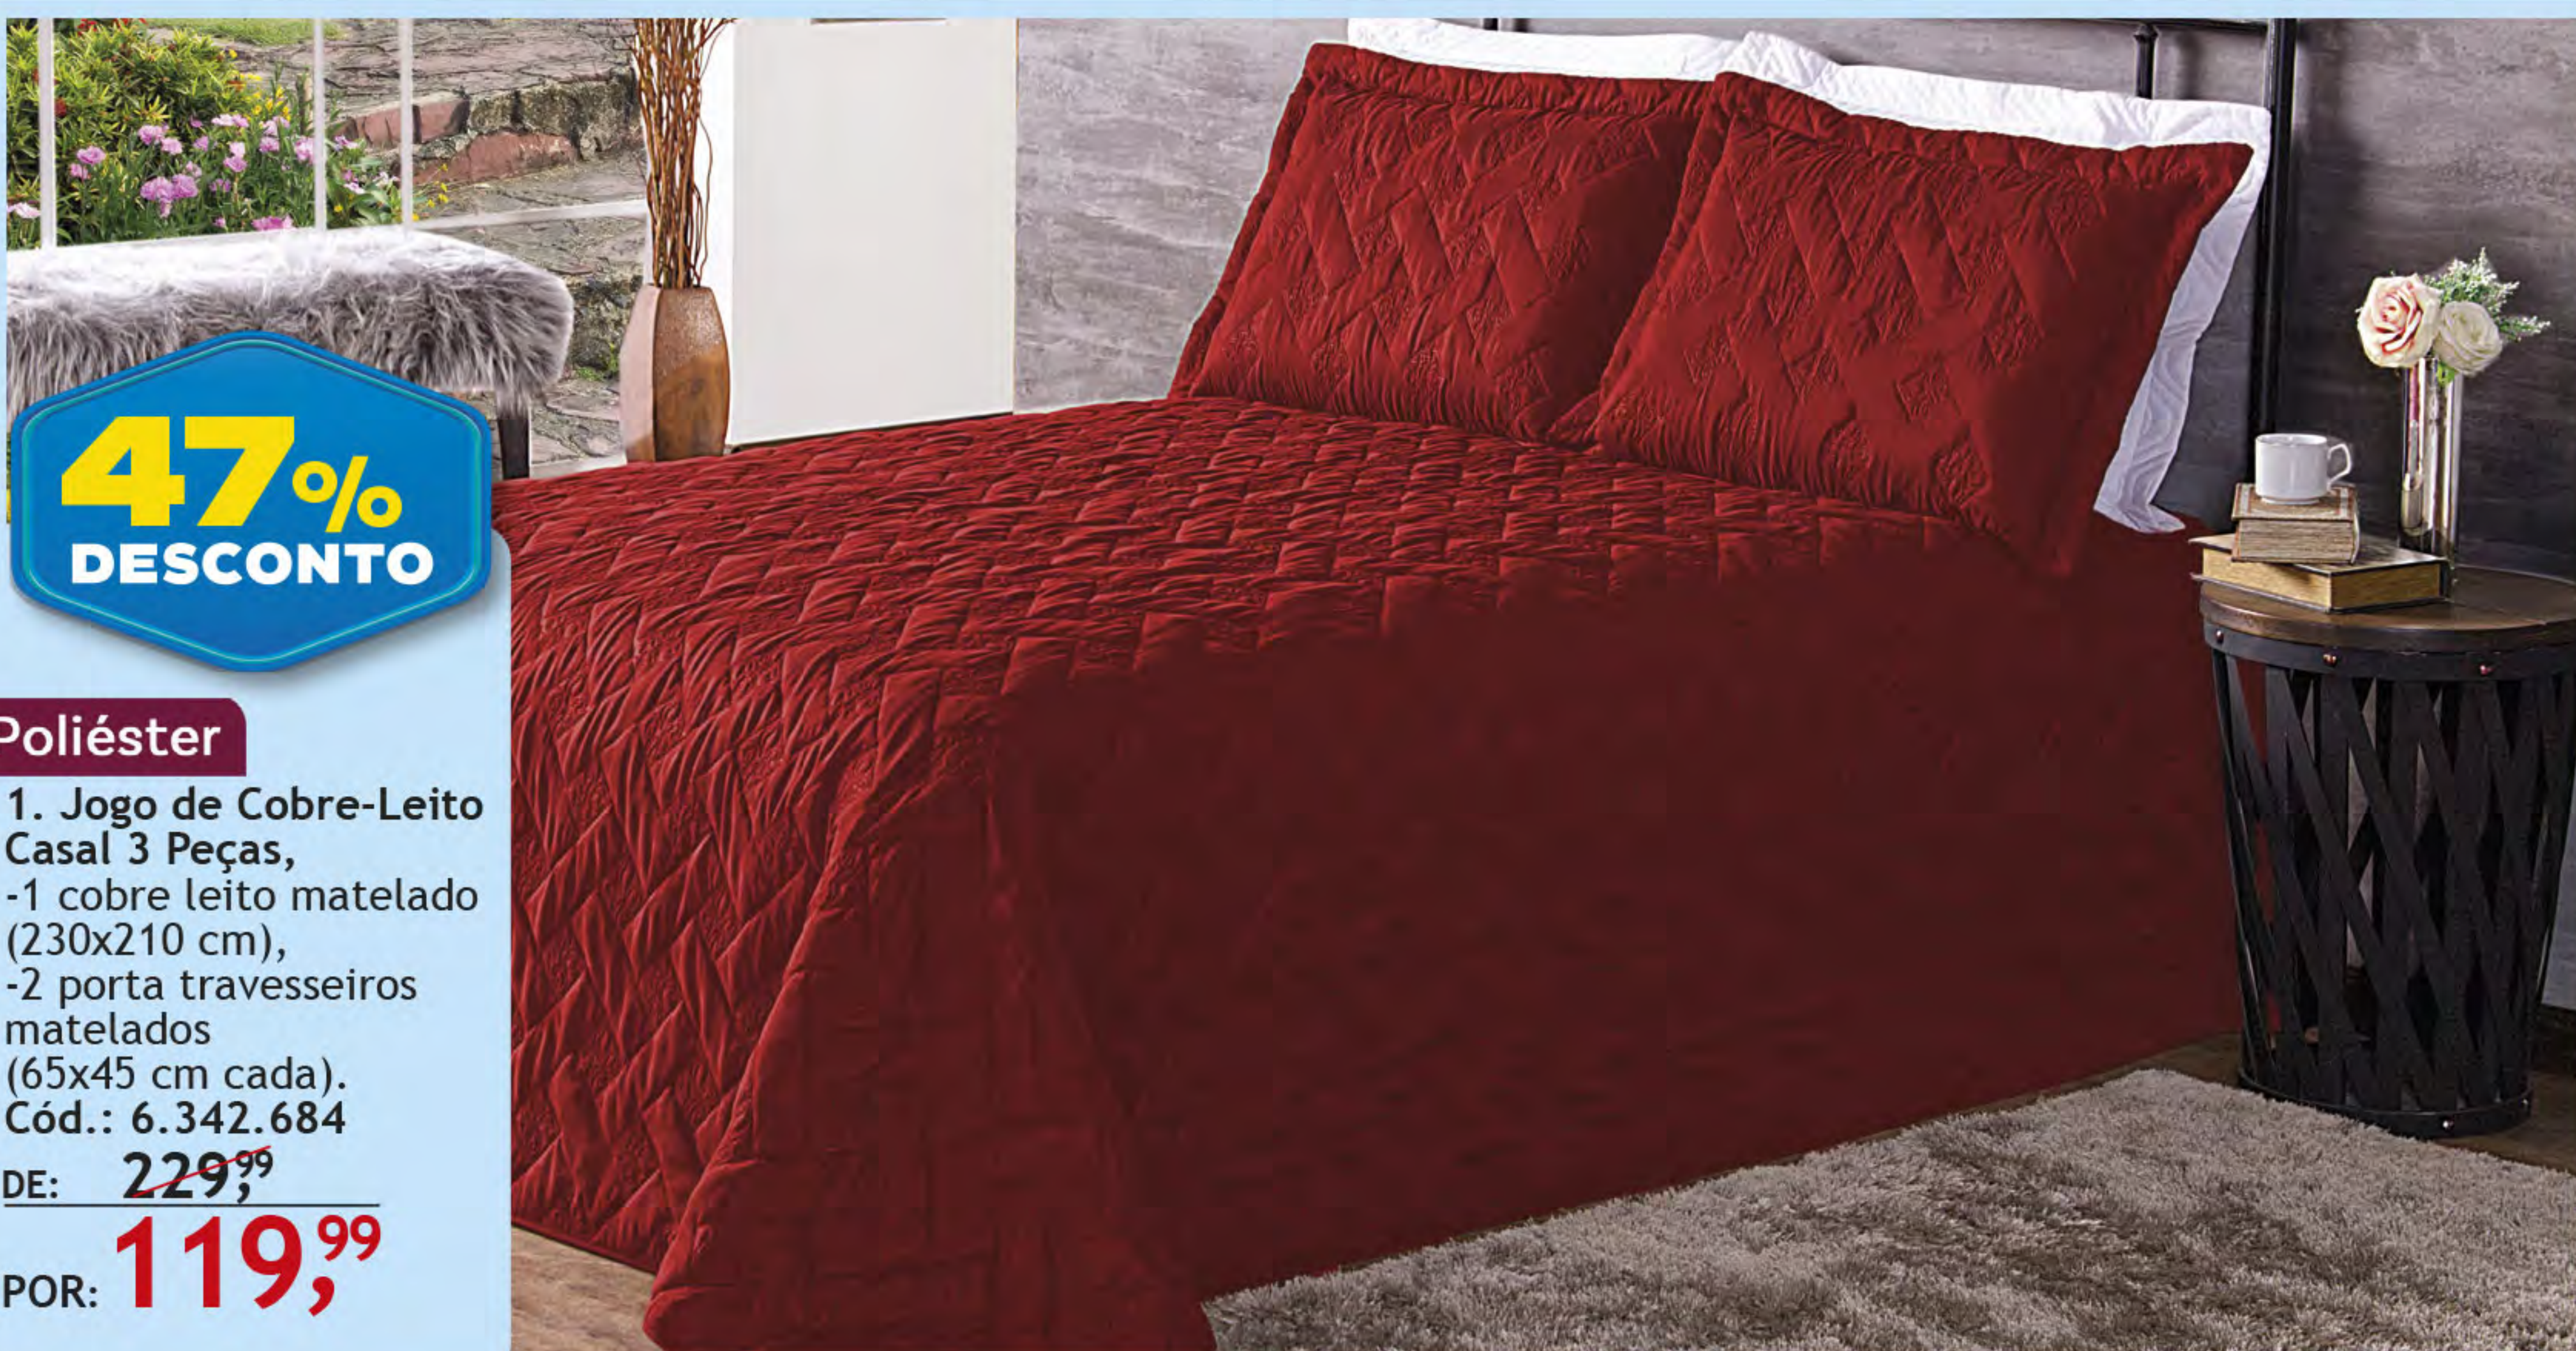

SUPER
WINNER

SUPER
WINNER

SUPER
WINNER

47%
DESCONTO

Poliéster

1. Jogo de Cobre-Leito Casal 3 Peças,
-1 cobre leito matelado (230x210 cm),
-2 porta travesseiros matelados (65x45 cm cada).
Cód.: 6.342.684

DE: **229,99**

POR: **119,99**