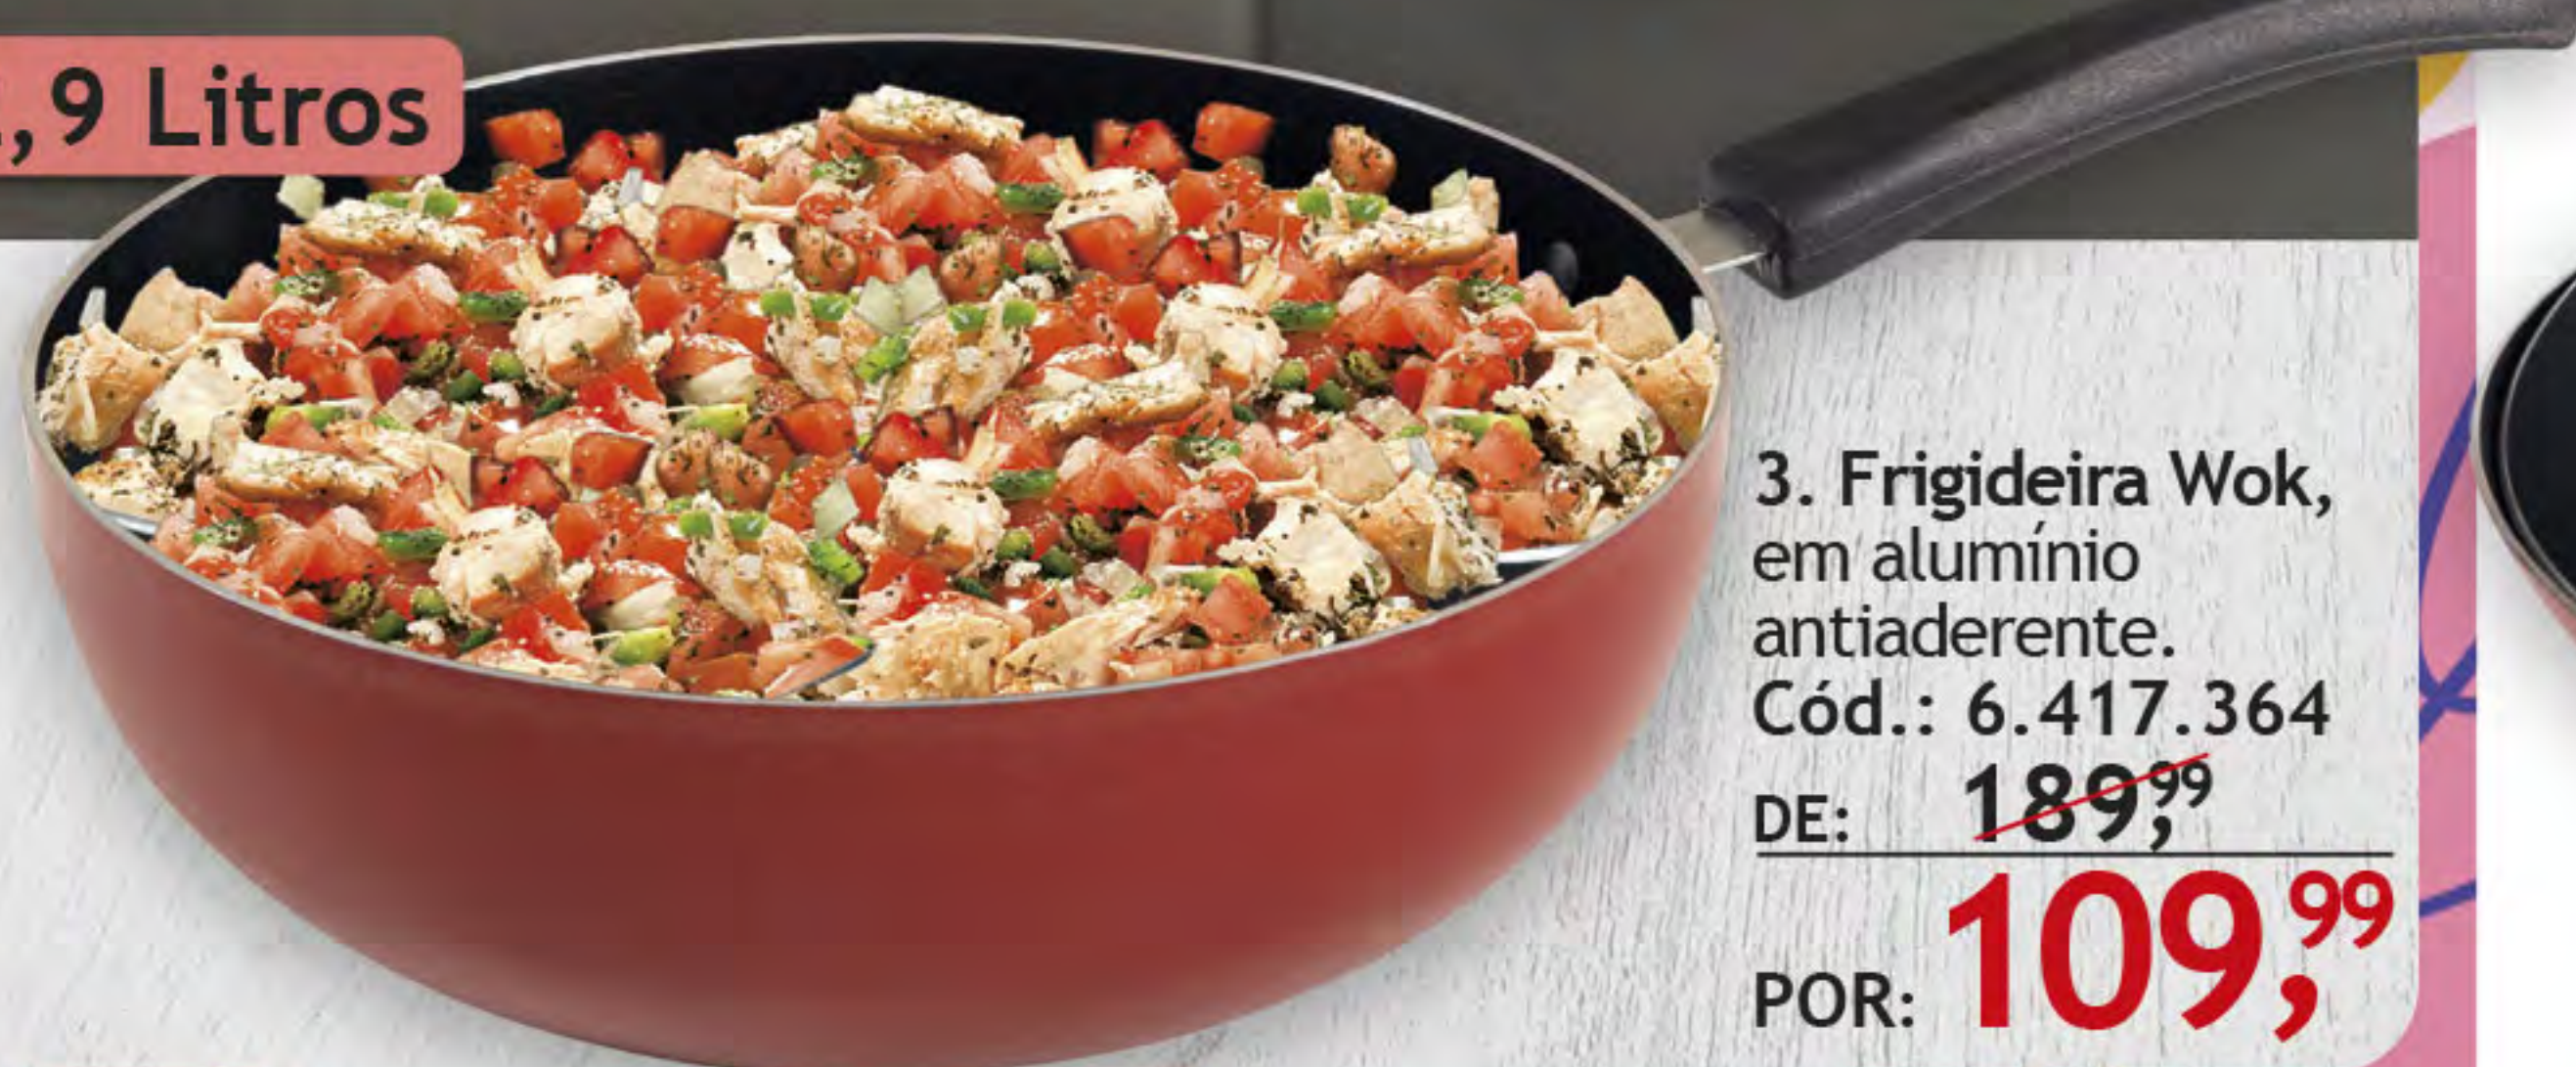

1. Panquequeira, em alumínio antiaderente. Tam.: 22 cm. Cód.: 6.510.577
DE: ~~89,99~~
POR: **49,99**

2. Fervedor, em alumínio. Com cabo antitérmico. Cap.: 1.600 ml. Cód.: 6.446.757
DE: ~~99,99~~
POR: **59,99**

2,9 Litros

3. Frigideira Wok, em alumínio antiaderente. Cód.: 6.417.364
DE: ~~189,99~~
POR: **109,99**

Tam.: 18 e 20 cm Cód.: 6.446.985
DE: ~~159,99~~
POR: **99,99**
Tam.: 20 e 22 cm Cód.: 6.446.991
DE: ~~189,99~~
POR: **109,99**

4. Kit Frigideiras com Espátula, em alumínio antiaderente. Com 2 frigideiras e 1 espátula de nylon (25 cm).

5. Kit 2 Frigideiras Francesas, em alumínio antiaderente. Com alças de baquelite. Tam.: 16 cm e 20 cm. Cód.: 6.572.085
DE: ~~119,99~~
POR: **79,99**

4,5 Litros

6. Panela de Pressão, em alumínio polido. Livre de BPA. Cód.: 6.446.571
DE: ~~179,99~~
POR: **119,99**

7. Panela de Pressão, em alumínio. Livre de BPA. Cód.: 6.511.037

DE: ~~179,99~~
POR: **119,99**

3 Litros

AÇO INÓX

36% DESCONTO

8. Kit 4 Facas, em aço inox. Com 3 facas peixeiras (35, 30 e 25 cm) e 1 faca para legumes (17 cm). Cód.: 5.058.303

DE: ~~109,99~~
POR: **69,99**

9. Conjunto de Talheres 24 Peças, em aço inox com cabo em plástico. Com 6 facas (19 cm), 6 garfos (18 cm), 6 colheres (18 cm), 6 colheres de chá (13 cm). Cód.: 6.334.374
DE: ~~129,99~~
POR: **99,99**

AÇO INÓX

MARTINAZZO