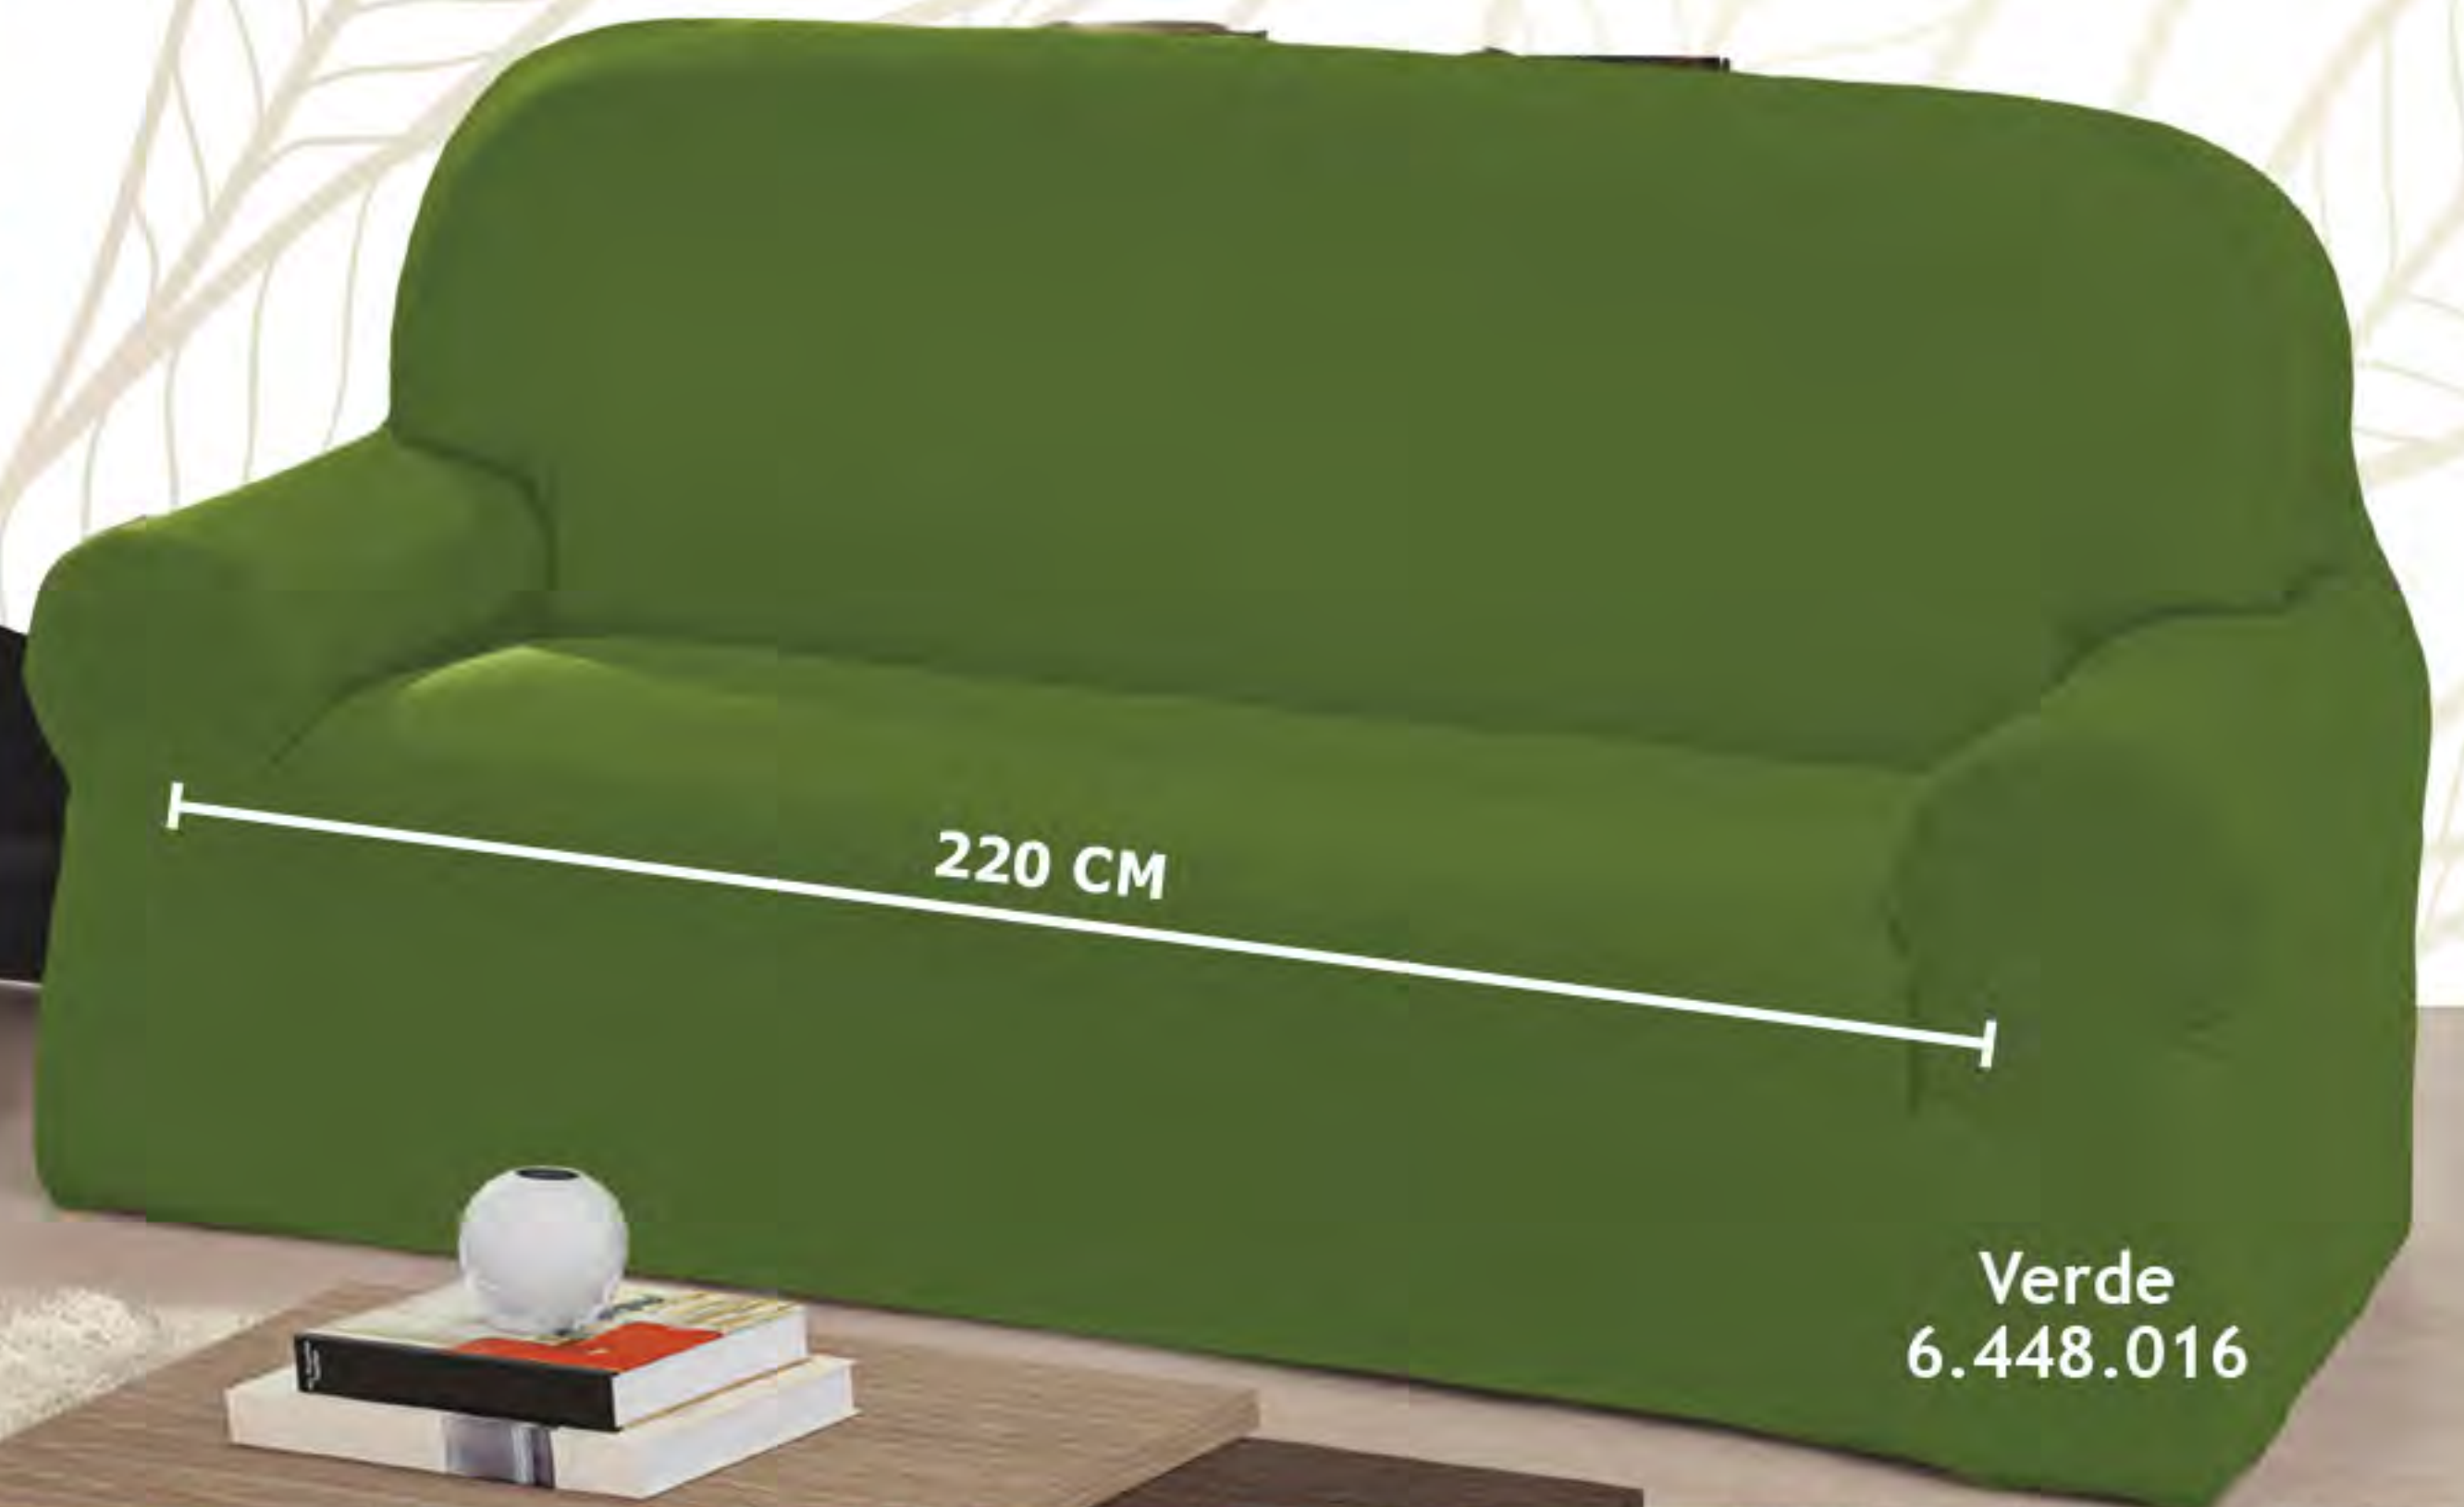

Poliéster Ajustável

1. Jogo de Capa de Sofá 2 e 3 Lugares
-1 capa de 2 lugares (170x100 cm),
-1 capa de 3 lugares (220x100 cm).

DE: ~~159,99~~
POR: **89,99**
cada jogo

45 g/m²