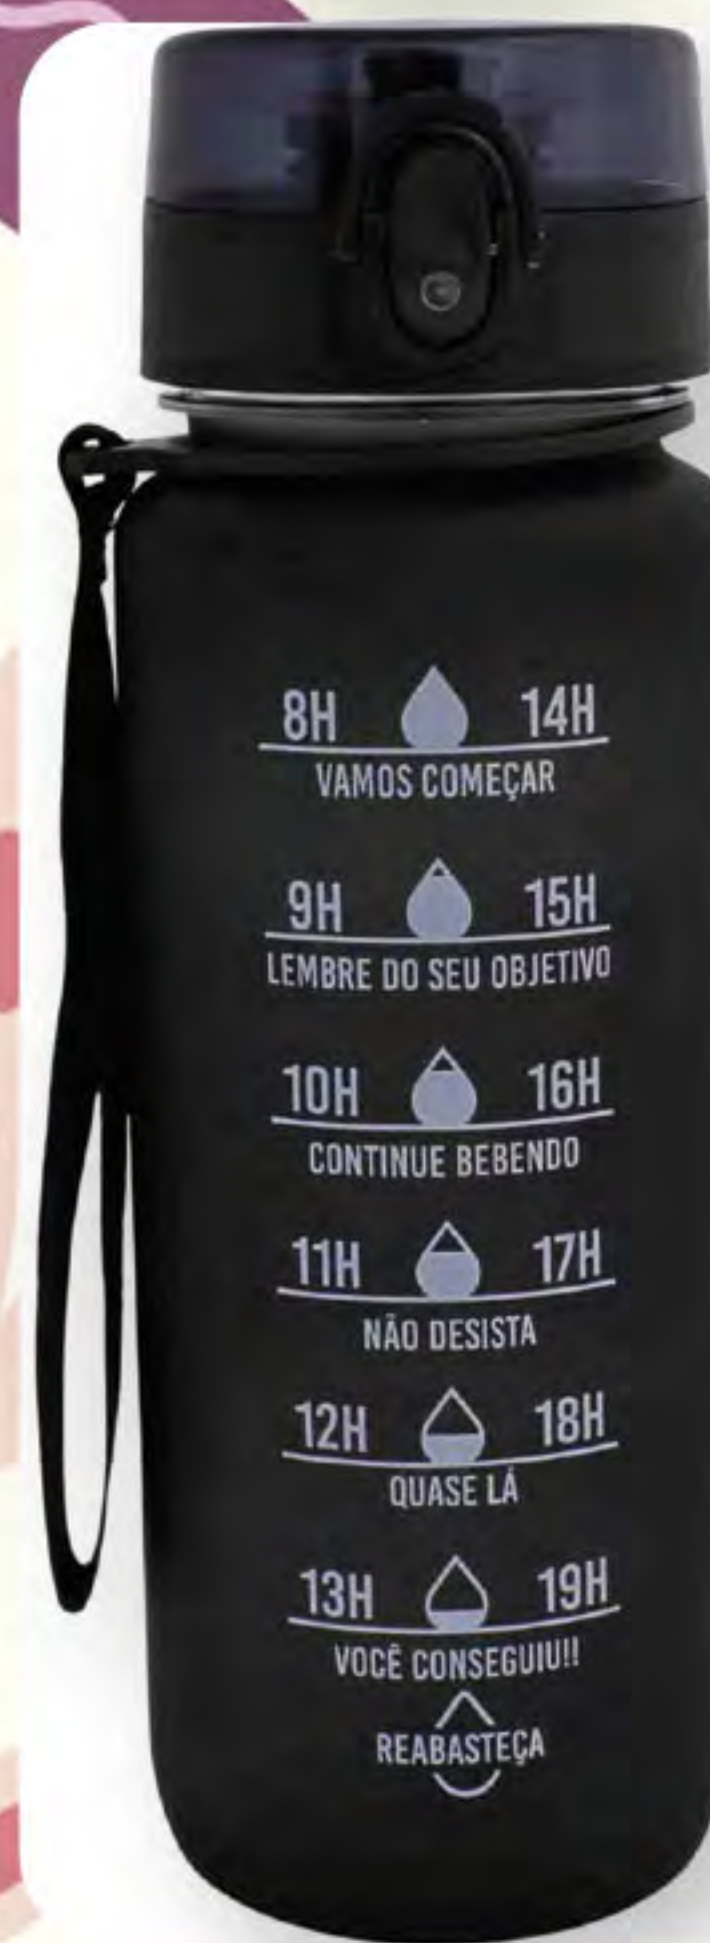

NOVO

800 ml

7. Garrafa, em plástico. Com tampa e alça em nylon. Cód.: 6.615.309
DE: ~~89,99~~
POR: **49,99**