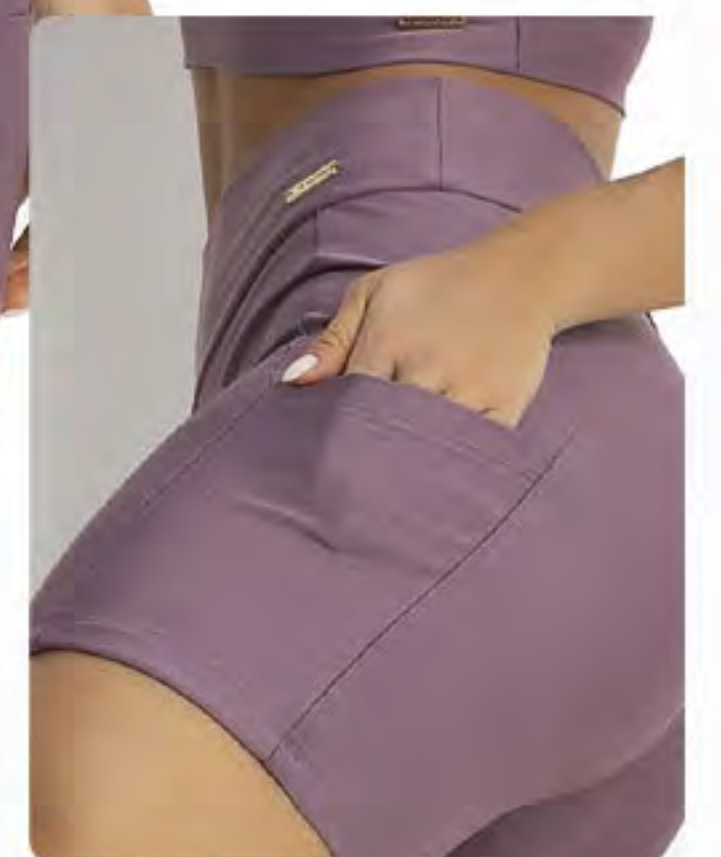

DE: ~~59,99~~  
POR: **39,99**

**33%  
DESCONTO**

Todos Produtos desta Página são **NOVOS!**

Top 06

2. Short, em malha de poliéster com elastano. Cintura alta. Tam.: P-M-G-GG Lilás Escuro 6.506.247

DE: ~~69,99~~  
POR: **49,99**