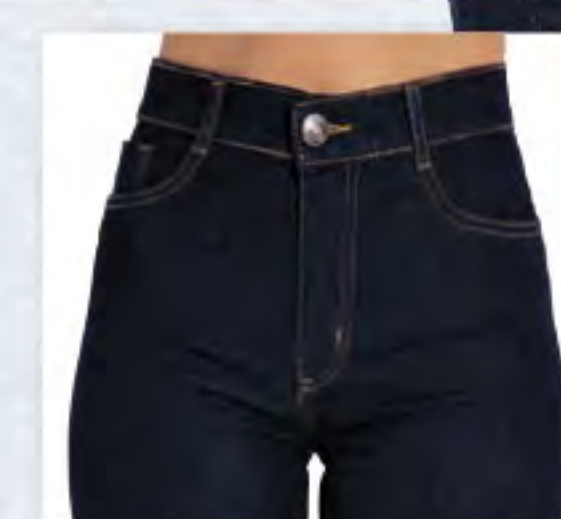

Modelo Flare

Barra Desfiada

**23%  
DESCONTO**

Modelo Cropped

LYCRA

1. Calça, em sarja com elastano. Fechamento em zíper e botão. Cintura média. Tam.: 36-38-40-42-44-46 Branca 5.929.519

DE: ~~209,99~~ POR: **159,99**