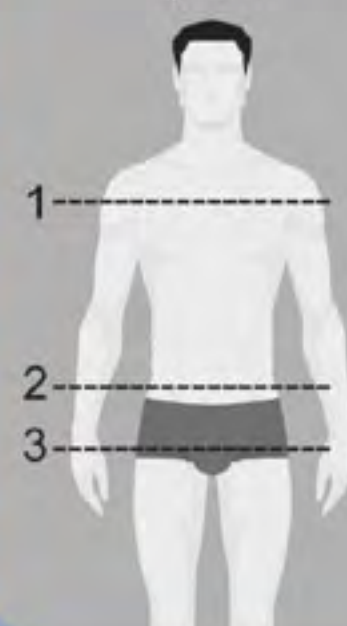

TABELA DE MEDIDAS

MANEQUIM	P	M	G	GG
1 TÓRAX	38 40 42 44 46 48 50 52	92 96 100 104 108 112 116 120		
2 CINTURA	76 80 84 88 92 96 100 104			
3 QUADRIL	92 96 100 104 108 112 116 120