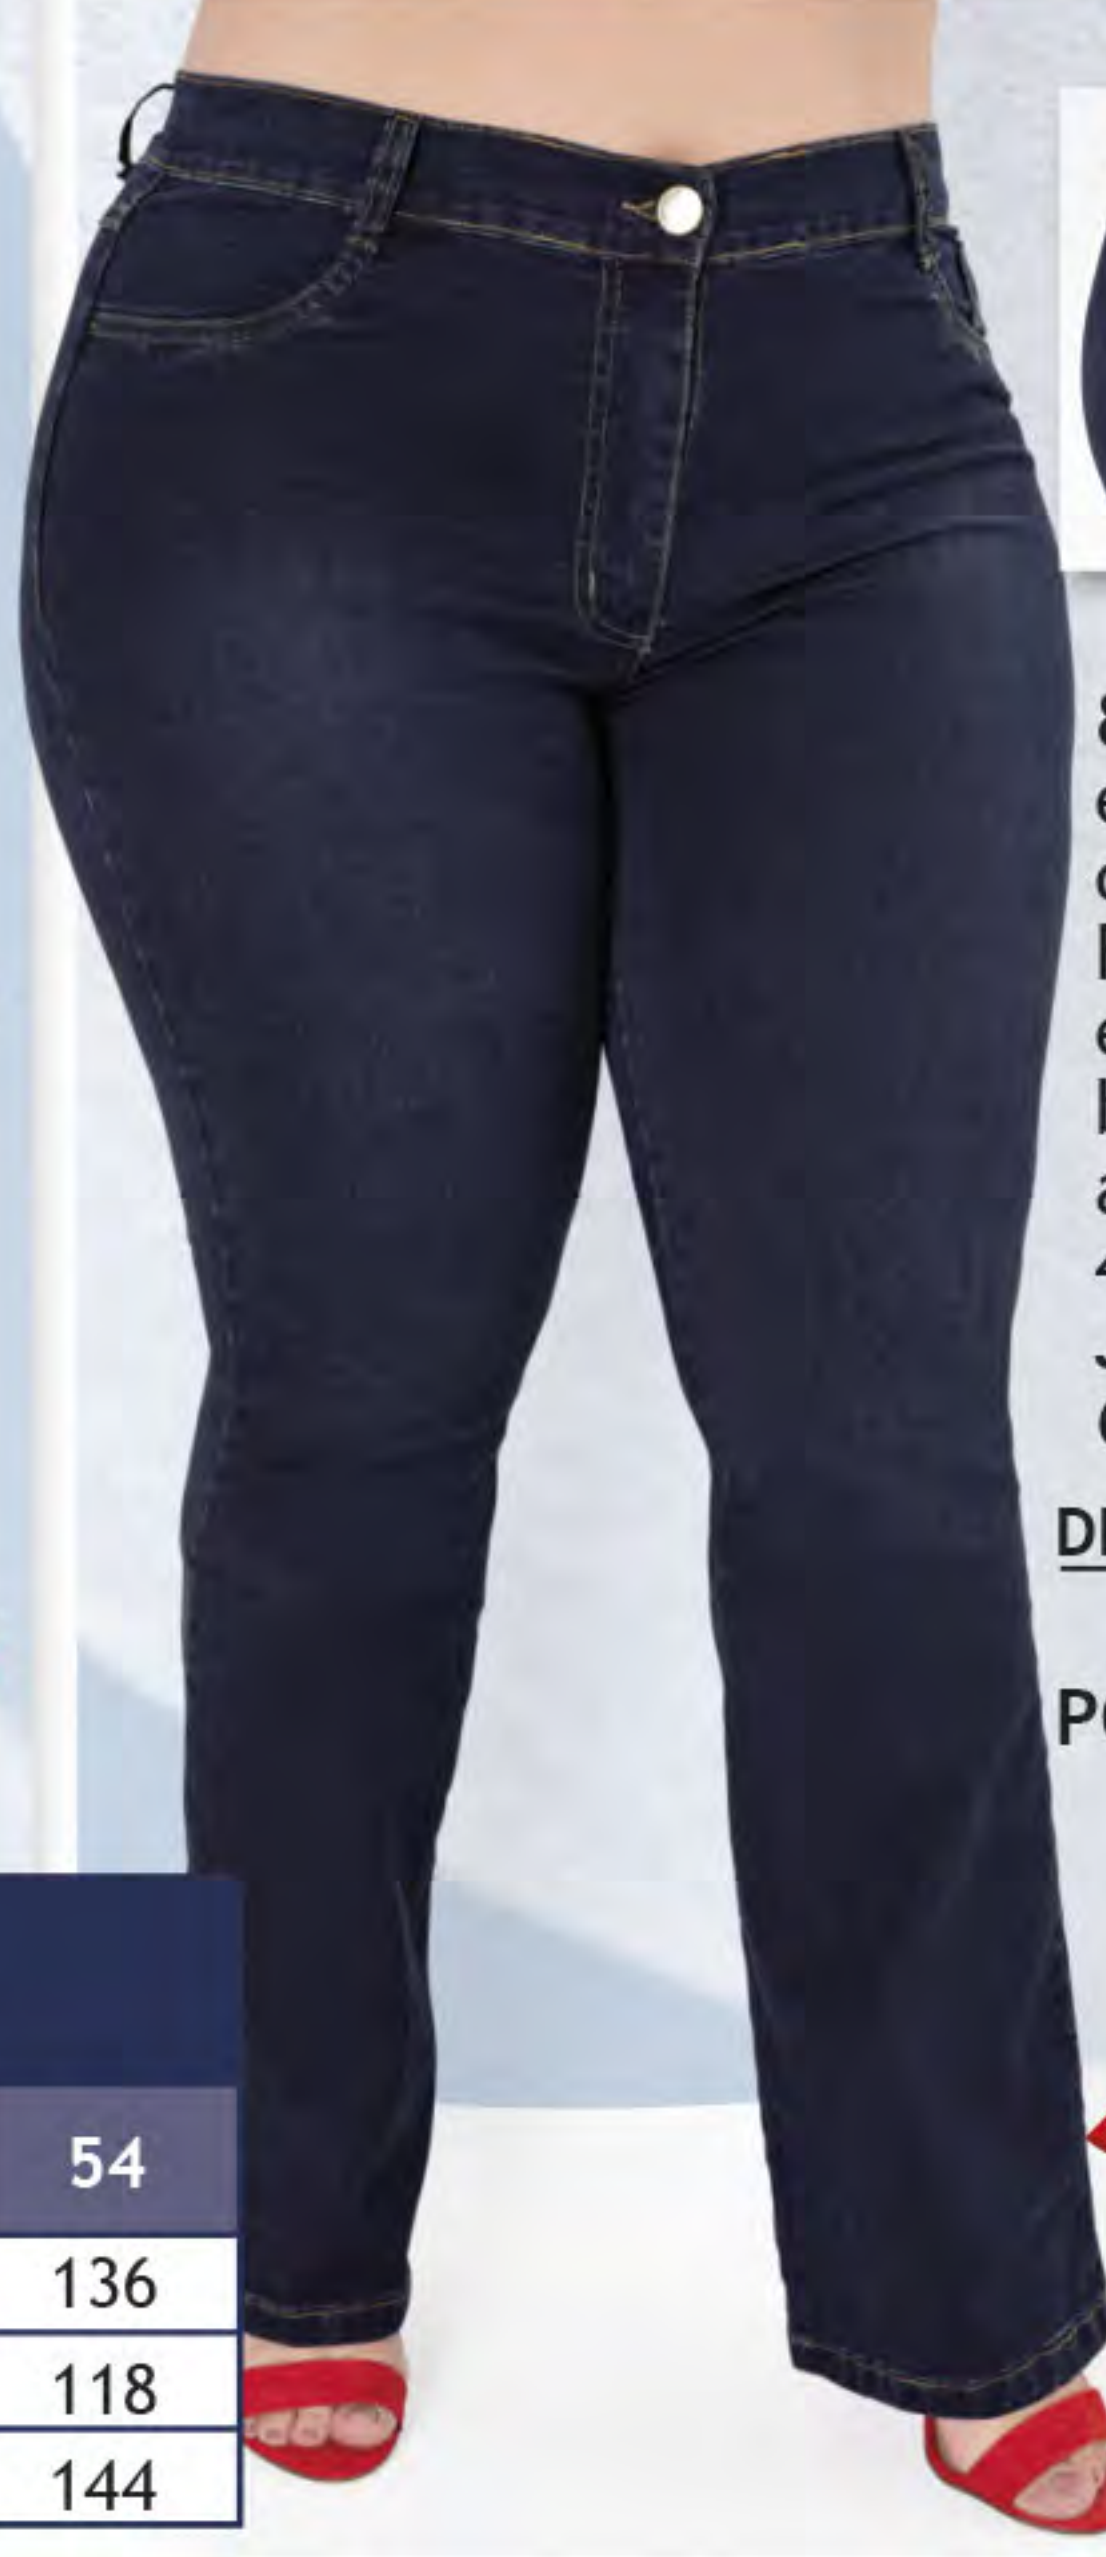

Modelo Wide Leg

8. Calça, em jeans com elastano. Fechamento em zíper e botão. Cintura alta. Tam.: 48-50-52-54 Jeans Escura 6.332.238

DE: ~~249,99~~
POR: **179,99**

Modelo Flare

LYCRA