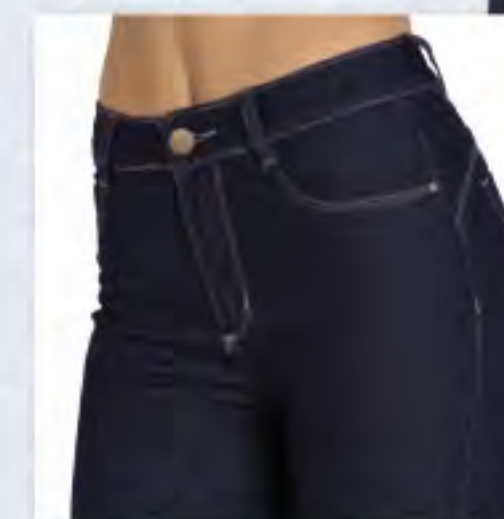

6. Calça, em jeans com elastano. Fechamento em zíper e botão. Cintura média. Tam.: 36-38 40-42-44-46 Jeans Escura 6.022.016 DE: ~~189,99~~ POR: **139,99**