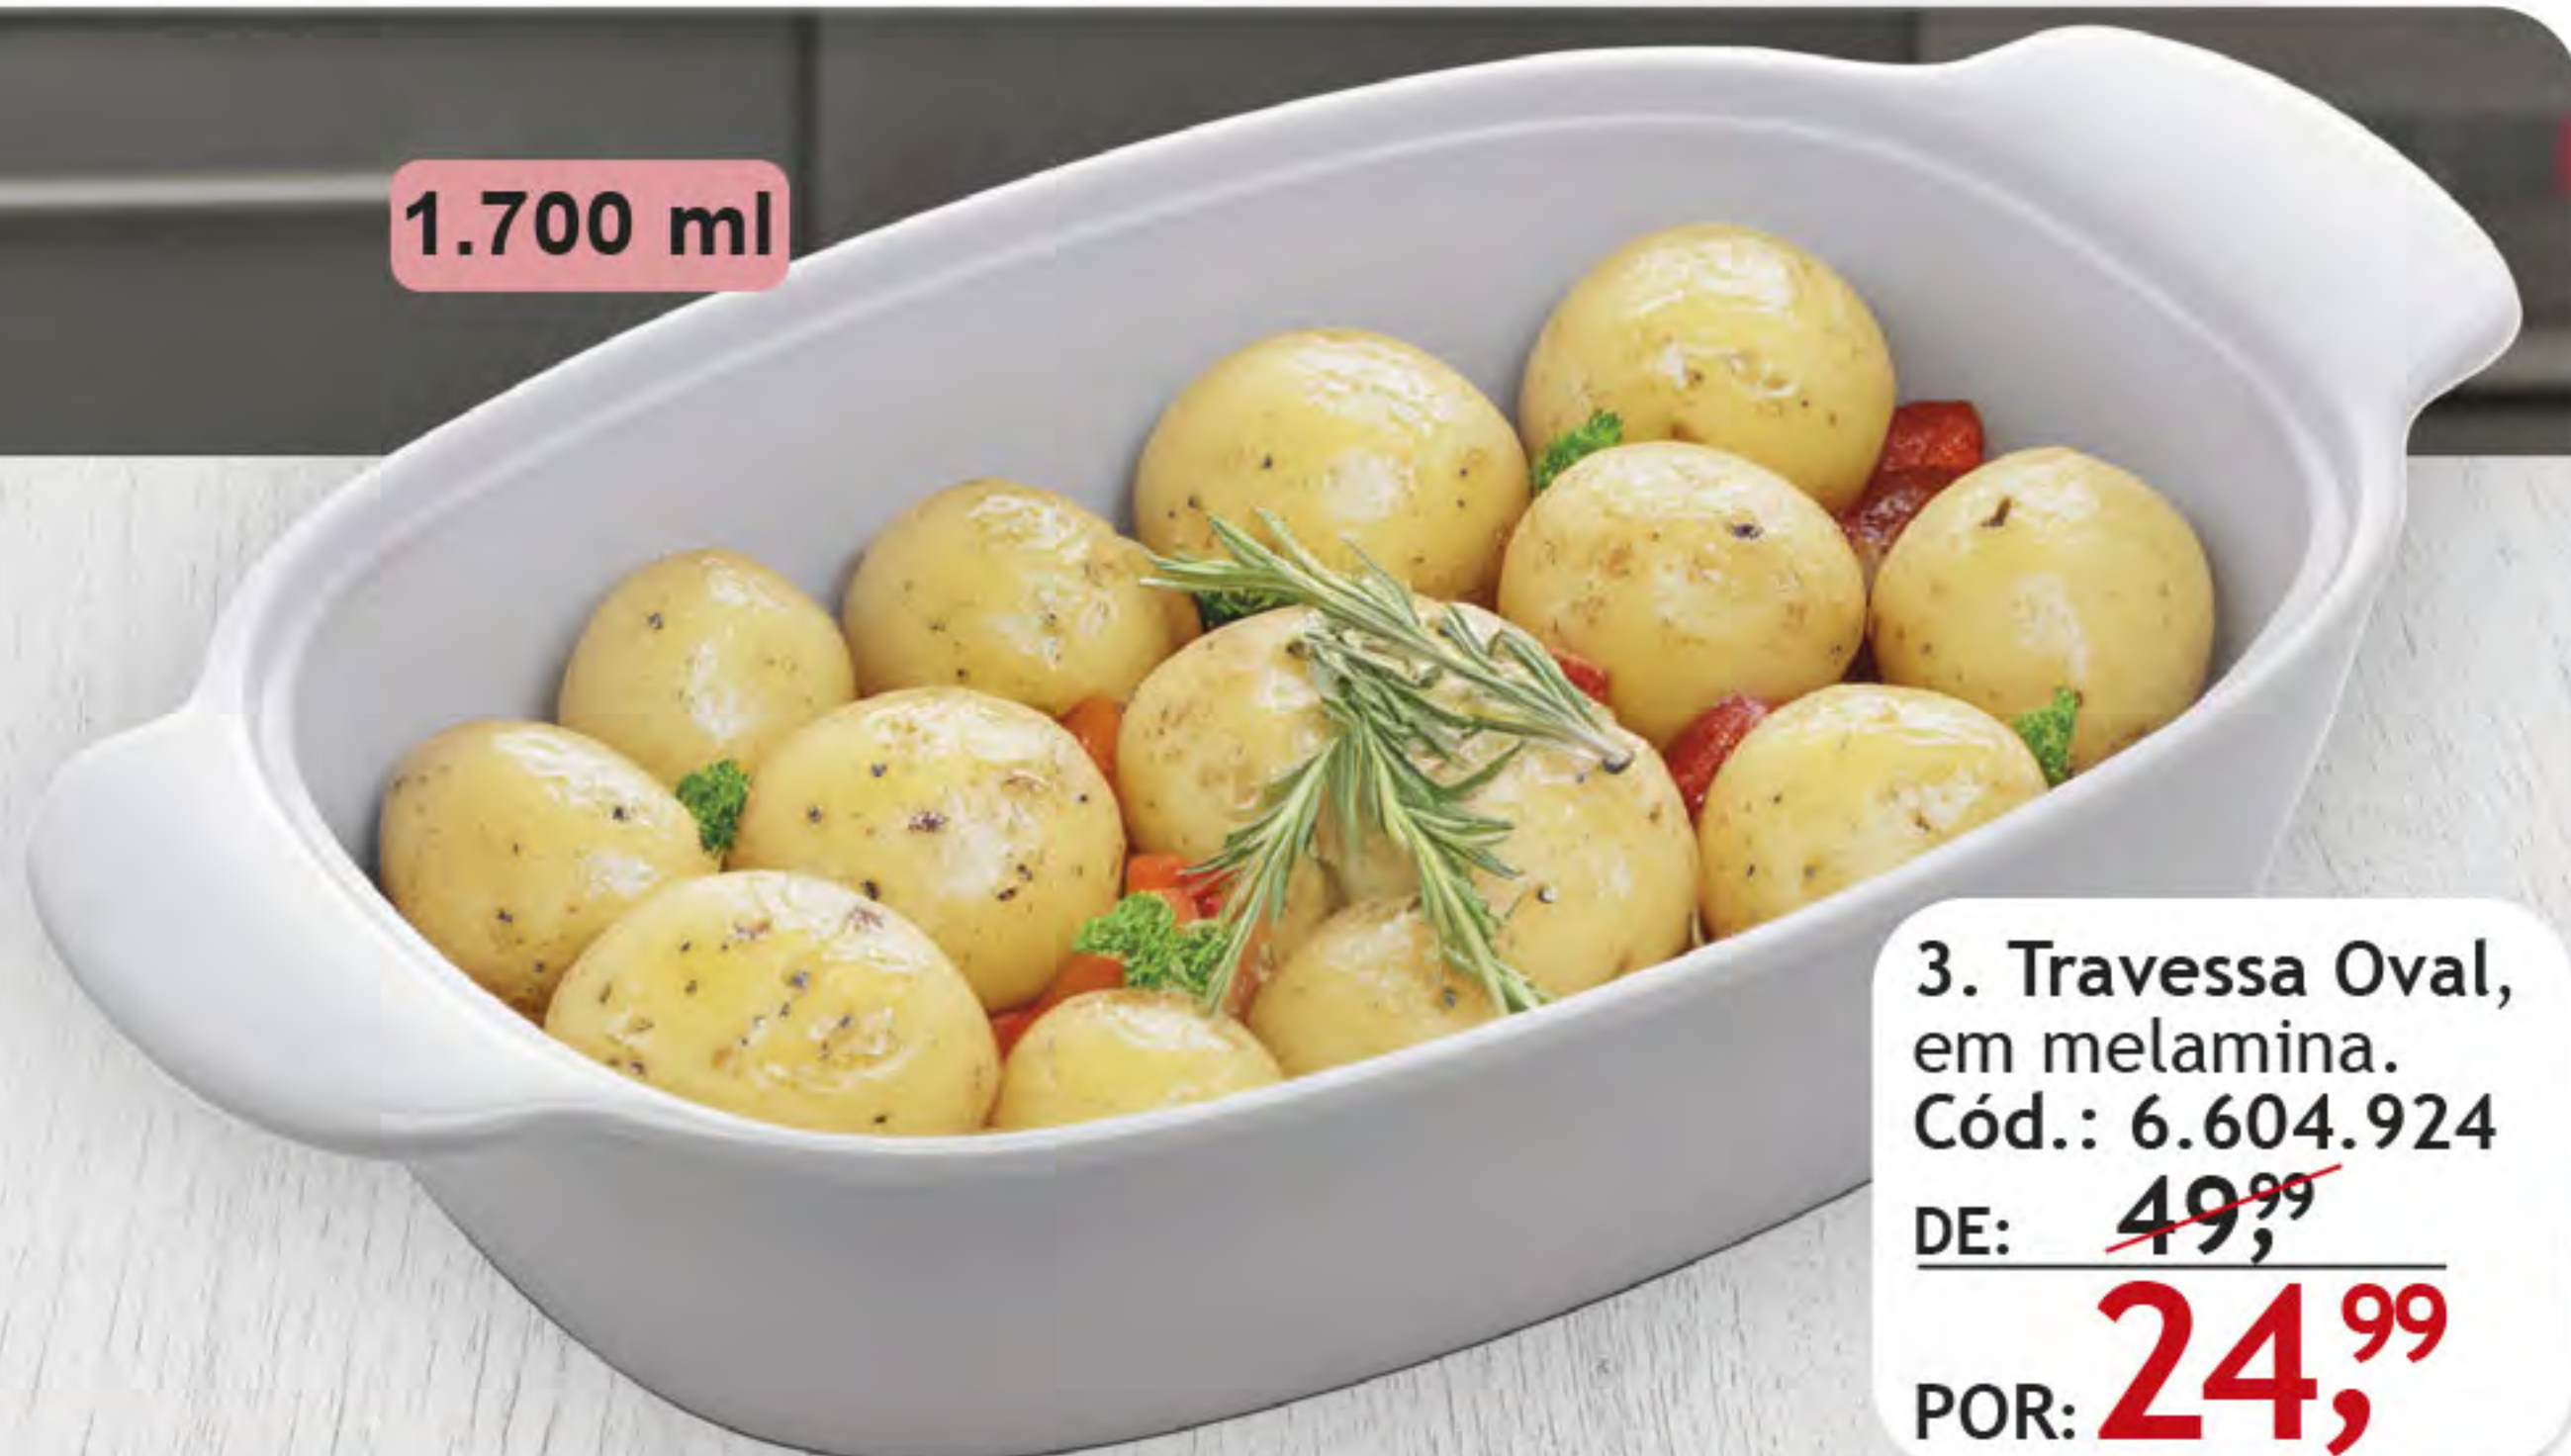

1.700 ml

3. Travessa Oval, em melamina. Cód.: 6.604.924

DE: ~~49,99~~  
**POR: 24,99**

**AÇO INÓX**

4. Bandeja/ Travessa Oval Tam.: 30 cm. Cód.: 6.613.524

DE: ~~59,99~~  
**POR: 34,99**

**NOVO**

**NOVO**