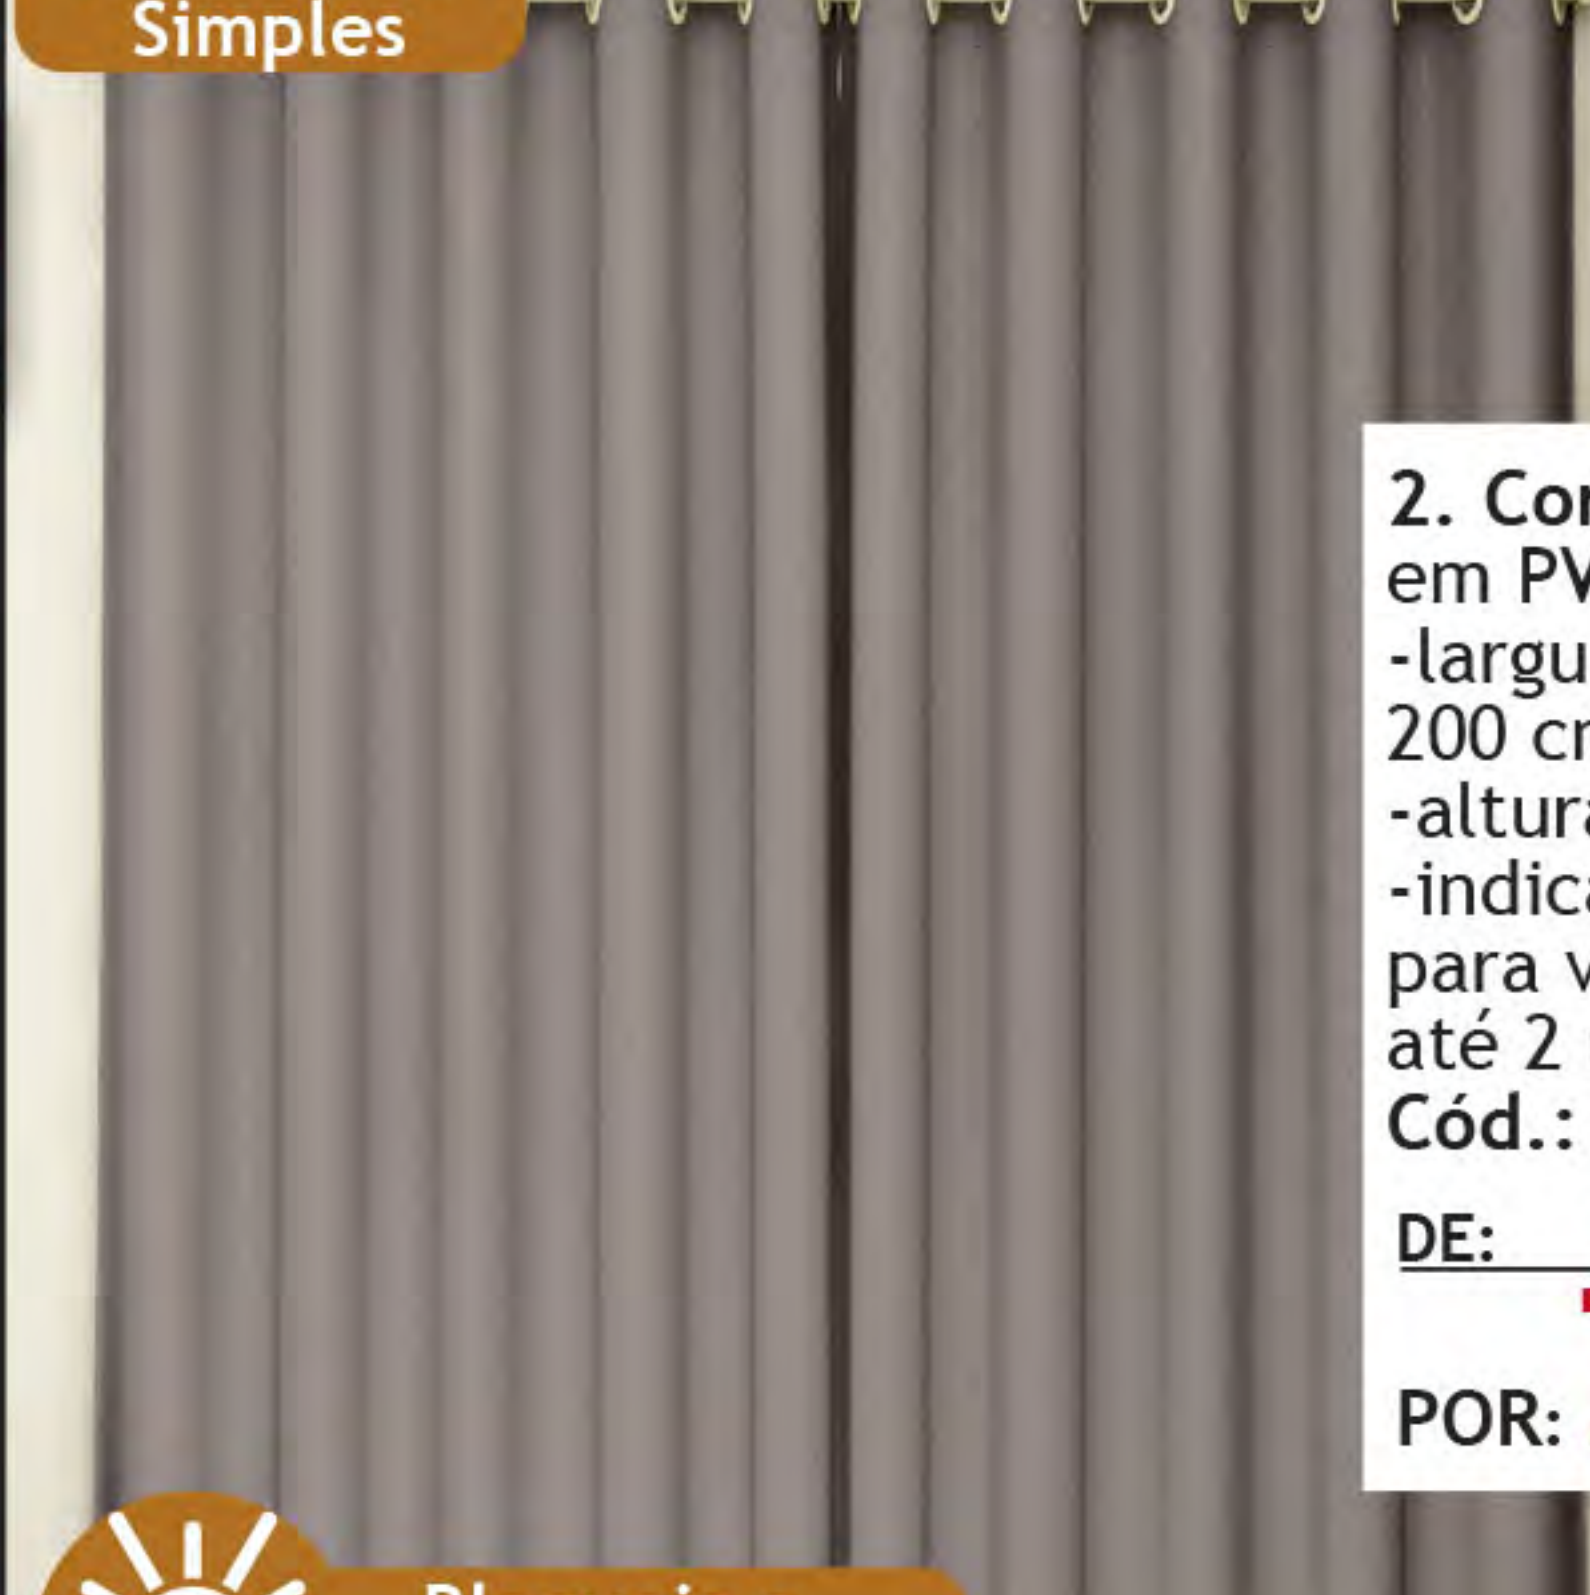

Bloqueia a Luminosidade

2. Corta Luz, em PVC.
-largura aberta: 200 cm,
-altura: 130 cm,
-indicada para varão de até 2 metros.
Cód.: 6.341.399

DE: ~~169,99~~
POR: **79,99**

Bloqueia a Luminosidade