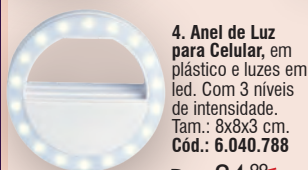

4. Anel de Luz para Celular, em plástico e luzes em led. Com 3 níveis de intensidade. Tam.: 8x8x3 cm. Cód.: 6.040.788

De ~~24,99~~
Por **14,99**