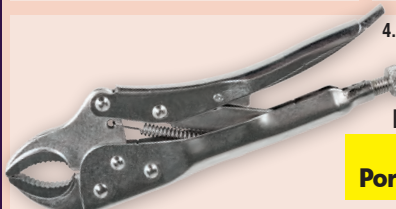

De ~~29,99~~  
Por **19,99**

110/127 Volts  
5.611.529

220 Volts  
5.611.535

3. Bomba de Filtragem, em plástico. Bombeia 1.250 litros por hora.

De ~~199,99~~  
Por **149,99** cada

4. Alicete de Pressão 10, em aço e chapa de aço. Cód.: 6.510.465