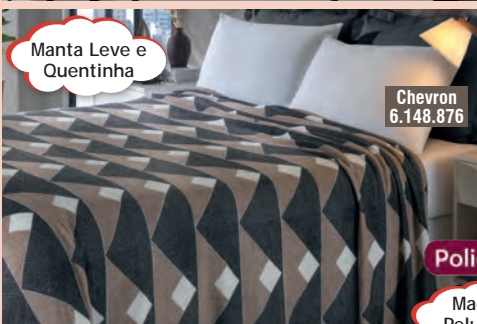

2. Manta Casal Flannel  
Tam.: 220x180 cm cada.  
De ~~169,99~~  
Por **89,99** cada

Poliéster

Macia e Peluciada

200 g/m<sup>2</sup>

Poá Preta  
6.225.639

Poá Branca  
6.225.668

Manta Leve e Quentinha

Chevron  
6.148.876