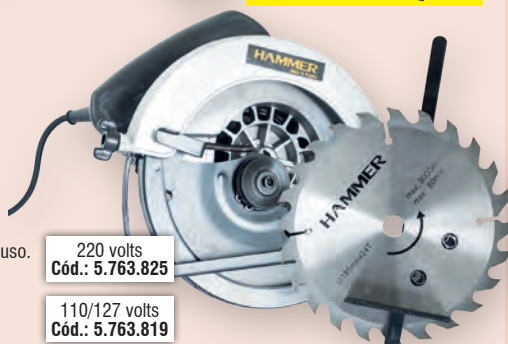

220 volts
Cód.: 5.763.825

110/127 volts
Cód.: 5.763.819

7. Serra Circular. Indicada para cortar madeira e derivados. Com 1 disco de serra e 1 guia lateral. Potência 1.100 W. Tam.: 16x28x23 cm cada.

De ~~499,99~~
Por **399,99**, cada