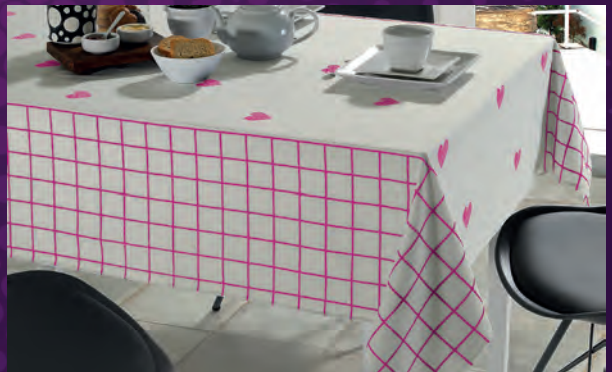

De ~~69,99~~

Por **34,99**

Algodão com
Poliéster

7. Toalha de Mesa Retangular
Tam.: 210x140 cm.
Cód.: 6.231.825

Produtos com preços especiais. Devolução ou trocas, somente com autorização do Credenciado.
Inclua estes produtos nos formulários de pedidos das Revistas Quatro Estações
Campanhas 01-02-03 (Janeiro-Febrero-Março)

Serviço de Atendimento
OFERTAS DE ARRASAR:
0XX(47) 3334-8444

CAMPANHAS

ENTREGA DE PEDIDOS

CHEGADA DE MERCADORIAS

Nome/Telefone

3.851.370