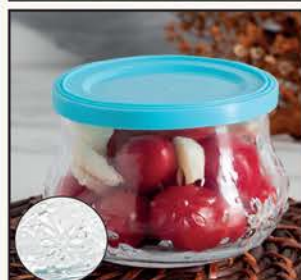

4. Tigela, em vidro. Tampa plástica. Sem opção de cor. Cap.: 200 ml. Cód.: 6.550.941