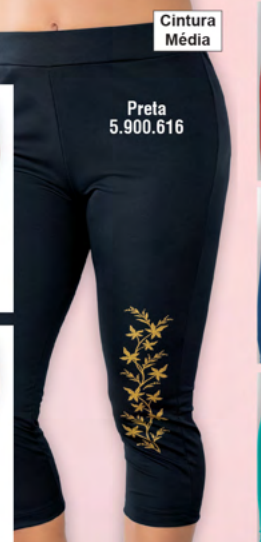

DE: ~~39,99~~  
POR: **29,99**, cada  
GG **34,99**

Modelo Ciclista  
Cotton

**33%**  
DESCONTO

DE: ~~59,99~~  
POR: **39,99**, cada  
GG **44,99**

6. Bermuda  
Tam.: P-M-G

Vermelha  
5.900.423

Azul  
5.900.430