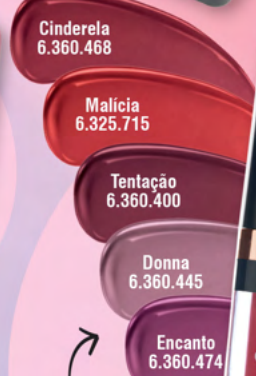

DE: ~~22,99~~
POR: 14,99 cada

10. Batom Líquido, com acabamento matte. Com 3,5 g cada.