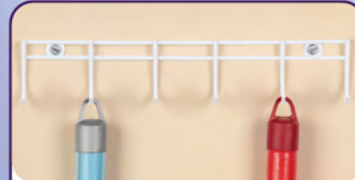

15. Suporte para Vassouras, em aço pintado. Com 6 ganchos. Tam.: 25x5x3 cm. Cód.: 5.366.740

DE: ~~19,99~~
POR: **12,99**