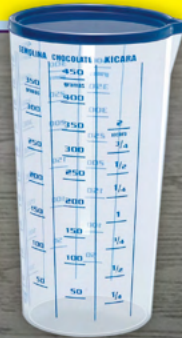

10. Kit 4 Potes Quadrados, em plástico. DE: ~~22,99~~
Cód.: 6.555.210 POR: **14,99**