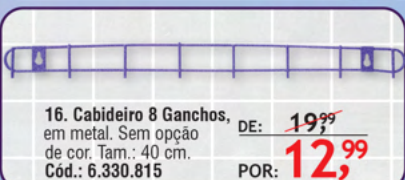

DE: ~~19,99~~  
POR: **12,99**

16. Cabideiro 8 Ganchos, em metal. Sem opção de cor. Tam.: 40 cm. Cód.: 6.330.815

DE: ~~19,99~~  
POR: **12,99**

17. Cabide Multiuso, em plástico. Tam.: 43x9 cm. Cód.: 5.777.116