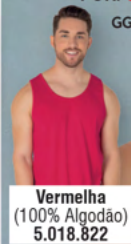

DE: ~~59,99~~  
POR: **44,99** cada  
GG **49,99**

8. Bermuda Tam.: P-M-G Cód.: 5.420.867

DE: ~~59,99~~  
POR: **49,99**  
GG **54,99**

Microtel

9. Regata Tam.: P-M-G DE: ~~49,99~~  
POR: **39,99**  
GG **44,99** cada