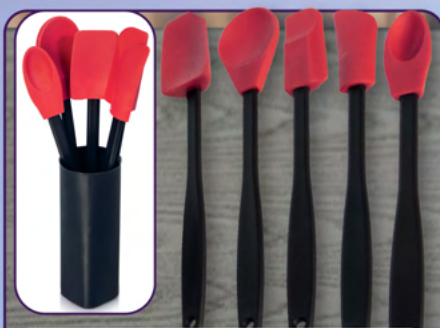

6. Kit 6 Utensílios para Cozinha, em plástico e borracha. Com 2 colheres (20 cm e 19 cm), 3 espátulas (20 cm) e 1 copo (100 ml).
  Cód.: 5.923.185
  DE: ~~59,99~~
  POR: **39,99**