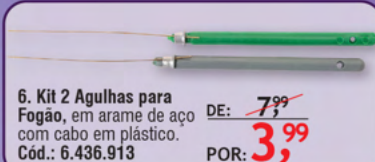

6. Kit 2 Agulhas para Fogão, em arame de aço com cabo em plástico.
Cód.: 6.436.913
DE: ~~7,99~~
POR: **3,99**

11. Suporte para Bombona de Água, em plástico.
Tam.: 21x22x23 cm.
Cód.: 5.756.571
DE: ~~69,99~~
POR: **49,99**