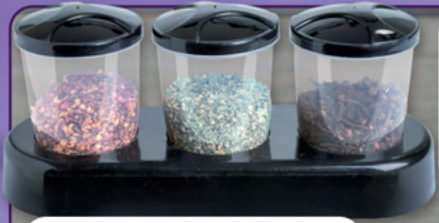

2. Kit 4 Peças Condimentos com Suporte, em plástico. Com 3 potes (180 ml cada) e 1 suporte (24x8 cm). Cód.: 6.269.245 DE: 14,99 POR: 9,99

3. Kit 3 Peças Condimentos, em plástico. Cap.: 100 ml cada. Cód.: 6.269.186 DE: 12,99 POR: 7,99