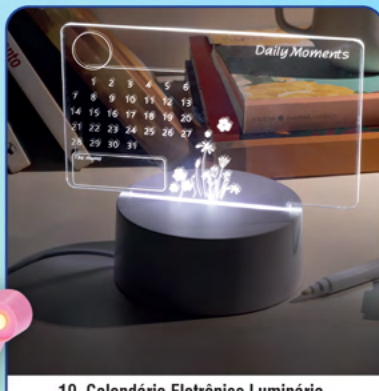

**9. Luminária**, em plástico. Com abertura traseira para pendurar na parede. Sem opção de cor. Tam.: 26x17x3 cm. Cód.: 5.927.107

DE: ~~49,99~~  
POR: **29,99**

**10. Calendário Eletrônico Luminária Led**. Acompanha cabo USB e caneta exclusiva. Sem opção de cor. Tam.: 15x14x9 cm. Cód.: 6.503.966