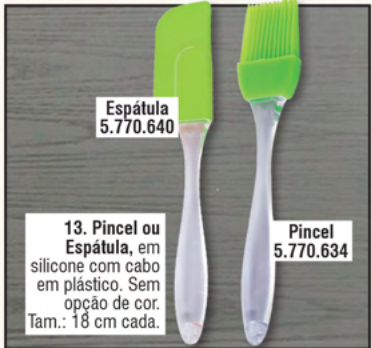

ATO INOX

**12. Prato para Servir de Bambu** Sem opção de cor. Tam.: 27x4 cm. Cód.: 6.560.620

Espátula 5.770.640

Pincel 5.770.634

**13. Pincel ou Espátula**, em silicone com cabo em plástico. Sem opção de cor. Tam.: 18 cm cada.