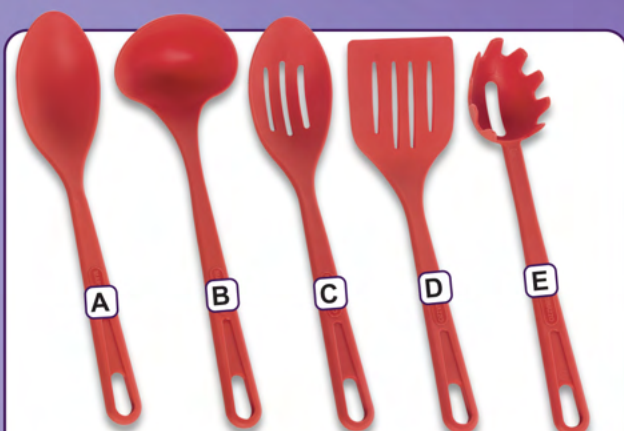

1. Talheres, em nylon.
  DE: ~~14,99~~
  POR: **9,99** cada
- A. Colher de Arroz
  Tam.: 28x6 cm.
  Cód.: 5.773.668
- B. Concha de Cozinha
  Tam.: 28x9 cm.
  Cód.: 5.773.639
- C. Colher Vazada
  Tam.: 28x6 cm.
  Cód.: 5.773.821
- D. Espátula
  Tam.: 27x7 cm.
  Cód.: 5.773.651
- E. Pegador de Massa
  Tam.: 27x5 cm.
  Cód.: 5.773.674