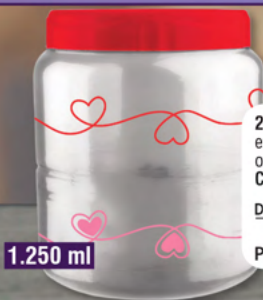

1.250 ml

2. Pote Organizador, em plástico. Sem opção de cor. Cód.: 6.562.323

DE: ~~29,99~~
POR: **19,99**