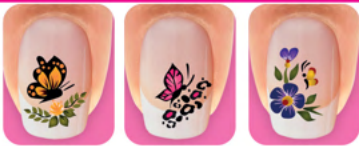

Rosie
5.768.330

Bobbie
5.768.369

Susan
5.768.346

MODO DE APLICAÇÃO

Remova o Adesivo com uma Espátula e Recorte o Excesso

Aplique uma Camada de Esmalte

Aplique o Adesivo e Passe uma Camada de Base

1. Adesivo para Unha, cartela com 10 adesivos. Instruções de uso na embalagem.

DE: ~~9,99~~
POR: **4,99** cada cartela