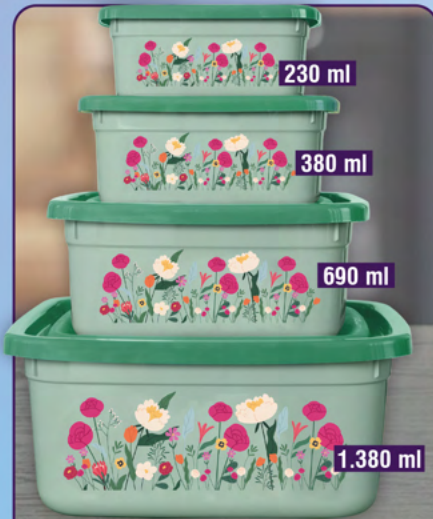

DE: 39,99  
POR: 24,99

8. Kit 3 Potes Quadrados Herméticos, em plástico. Cód.: 6.563.338

DE: 39,99  
POR: 24,99

6. Kit 2 Potes, em plástico. Cap.: 1.150 ml cada.  
Cód.: 6.563.367

DE: 22,99  
POR: 14,99

9. Kit 4 Potes Quadrado, em plástico. Cód.: 6.487.012