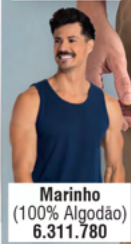

Marinho (100% Algodão) 6.311.780