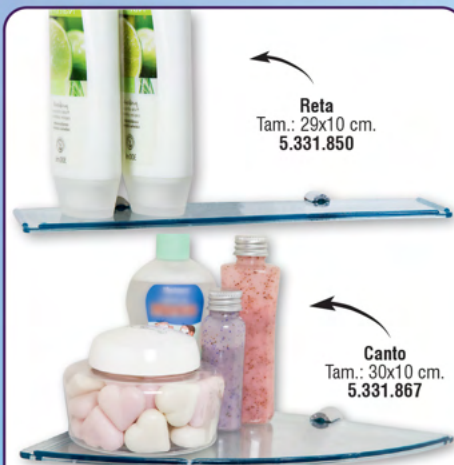

Reta
Tam.: 29x10 cm.
5.331.850

Canto
Tam.: 30x10 cm.
5.331.867

9. Prateleira Multiuso, em
acrílico. Acompanha 2 suportes
de fixação, buchas e parafusos.
Cor transparente. **DE: 19,99**
POR: 14,99 cada