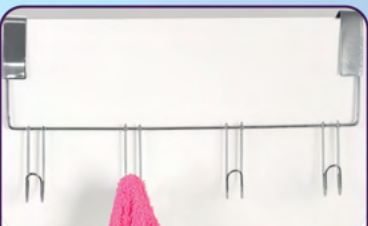

13. Cabide para Porta, em metal. Com 4 ganchos. Tam.: 31x14 cm. Cód.: 5.530.904

DE: ~~19,99~~
POR: **12,99**