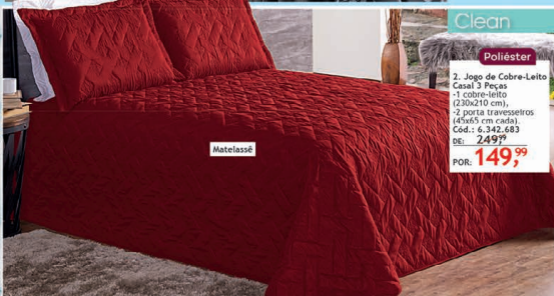

Babado

250 Fios

**Hedrons**  
HOME WEAR

**Poliéster**

1. Cobre-leito Queen  
Tam.: 230x260 cm.  
Cód.: 6.493.887  
DE: 179,99  
POR: **89,99**

**50%  
DESCONTO**

Clean

**Poliéster**