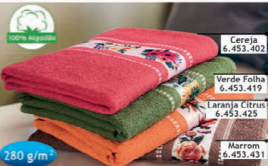

Cereja  
6.453.402

Verde Folha  
6.453.419

Laranja Citrus  
6.453.425

Marron  
6.453.431

280 g/m<sup>2</sup>

5. Jogo de Toalhas,  
-1 toalha de banho (70x130 cm),  
-1 toalha de rosto (45x70 cm).

DE: 89,99  
POR: 49,99 cada jogo