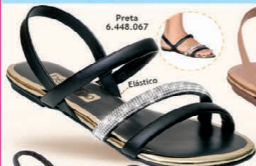

Elástica

Nude 6.448.080