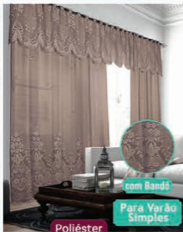

Winner CAMEBA

com Bandô  
Para Varão Simples

Poliéster

1. Cortina,  
-largura aberta: 350 cm,  
-altura: 220 cm,  
-indicada para varões de até 3 metros.  
DE: 399,99  
POR: 269,99  
Cód.: 6.041.800

com Bandô  
Para Varão Simples