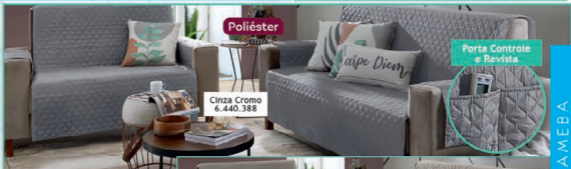

CORTA LUZ

- Impede 100% a Luminosidade
- Bloqueia os Raios Solares
- Aumenta a Privacidade do Ambiente
- Fácil de Limpar e Grande Durabilidade

1. Corta Luz,
- em PVC,
- largura aberta: 260 cm,
- altura: 170 cm,
- indicada para varões
de até 2 metros.
Cód.: 5.416.174

DE: ~~179,99~~

POR: **89,99**

Bella Janela
cortinas

com Bando

Para Varão
Simples

50%
DESCONTO

Poliéster

2. Capa de Almofada
Tam.: 45x45 cm.
Cód.: 6.552.748

DE: ~~29,99~~

POR: **14,99**

Sherpa

Plush

Poliéster

3. Capa de Almofada
Tam.: 30x60 cm. Sem opção
de cor e estampa. Cód.: 6.552.754

DE: ~~24,99~~

POR: **14,99**

Poliéster

Cinza Cromo
6.440.388

Porta Controle
e Revista

4. Jogo de Protetor de
Sofá 2 e 3 Lugares,
- 1 protetor de 2 lugares
(210x95 cm),
- 1 protetor de 3 lugares
(210x145 cm).

DE: ~~239,99~~

POR: **139,99** cada jogo

Taupe
6.439.614

LH2641

Winner

Winner

Winner

Winner

Lar & Lazer