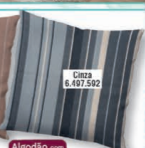

Ráfia
6.497.460

Cinza
6.497.502

5. Capa de Almofada
Com zíper.
tam.: 40x40 cm cada. DE: 39⁹⁹
POR: 19,99 cada

Algodão com
Poliéster

O Melhor Lugar para Encontrar Tudo que Precisa!

Quatro Estações