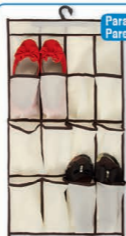

Para 6 Pares!

10. Organizador de Calçados, em plástico. Tam.: 68x39 cm. Cód.: 5.397.280
DE: 49,99
POR: 29,99