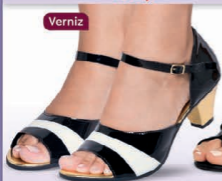

Verniz

4. Sandália, em sintético. Salto 6 cm. Tam.: 34 a 39. Preta 5.825.129. DE: 139,99 POR: 99,99