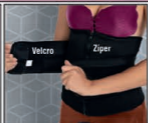

5. Cinta Modeladora, em neoprene. Boloço funcional na parte interna. Veste tamanho M. Cód.: 6.045.848

DE: ~~99,99~~
POR: **59,99**