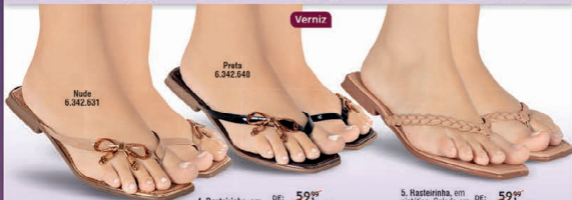

Verniz

Nude
6.342.531

Preta
6.342.640

4. Rasteirinha, em sintético. Solado em PVC. Tam.: 34 a 39

DE: 59,99
POR: 39,99 cada par

DE: 59,99
POR: 39,99