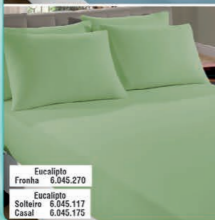

Eucalipto
Fronha 6.045.270

Eucalipto
Solteiro 6.045.117
Casal 6.045.175