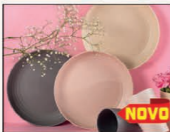

2. Organizador Slim com Divisória, em plástico. Tam.: 25x8 cm. Cód.: 6.553.080

NOVO