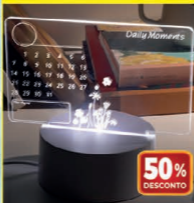

50%
DESCONTO

DE: ~~99,99~~
POR: **49,99**