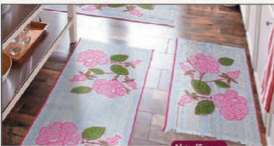

**Algodão com
Poliéster**

9. Jogo Tapetes Cozinha 3 Peças,
-1 passadeira (110x30 cm),
-2 tapetes (30x50 cm cada).
Sem opção de cor e estampa.
Cód.: 5.808.536

DE: ~~49,99~~

POR: **24,99**